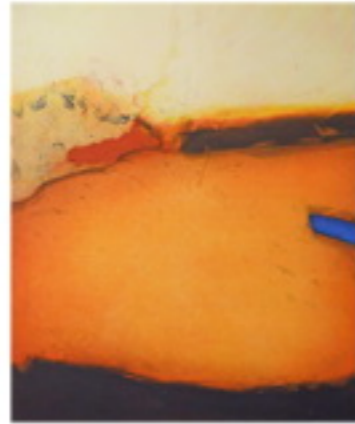

01. Oktober 1961 - 01. Oktober 2011

Seit 50 Jahren finden Sie uns in den Geschäftsräumen am Spiegelturm 3.

Anlass genug, eine neue Grafik mit dem Künstler Falko Behrendt zu verlegen.
Die Radierung „Münsterspitzen“ erscheint in einer Auflage von 90 Exemplaren,
ist 21 x 16 cm groß (Bildgröße) und kostet ungerahmt 130,00 €.