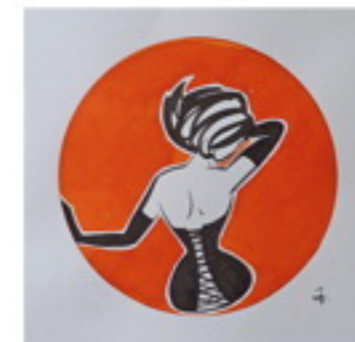

Jürgen Oppermann