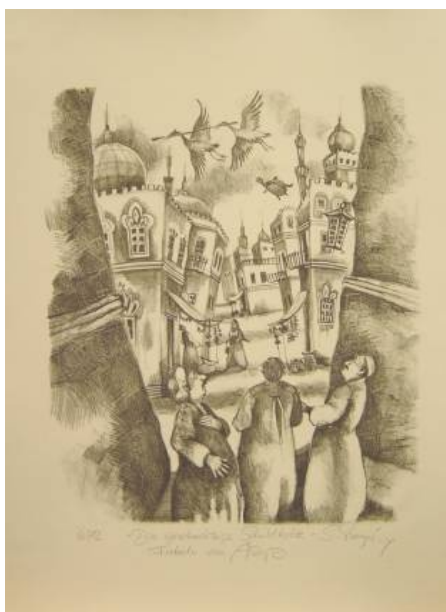

## NACHT DER GALERIEN UND MUSEEN IN MÜNSTER

Während des ganzen Tages (durchgehend von 09.30 - 24.00 Uhr) zeigen wir unter anderem die Mappe "10 Original Kreidelithografien nach Fabeln von Äsop" der Künstlerin Susanne Smajic. Wir freuen uns, Sie während dieser Zeit bei uns begrüßen zu dürfen.

die Hasen und die Frösche

Rabe und Fuchs

die geschwätzig Schildkröte

der Löwe und die Maus

Bildformat: ca. 40 x 55 cm

der Fuchs und die Trauben

der königliche Esel

der alte Bär auf der Tanne

der Fuchs und der Ziegenbock

das tanzende Kamel

das unglückliche Schwein