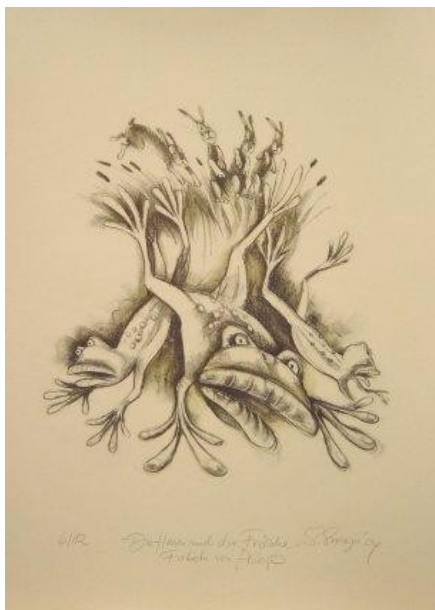

## NACHT DER GALERIEN UND MUSEEN IN MÜNSTER

Während des ganzen Tages (durchgehend von 09.30 - 24.00 Uhr) zeigen wir unter anderem die Mappe "10 Original Kreidelithografien nach Fabeln von Äsop" der Künstlerin Susanne Smajic. Wir freuen uns, Sie während dieser Zeit bei uns begrüßen zu dürfen.

die Hasen und die Frösche

Rabe und Fuchs

die geschwätzig Schildkröte

der Löwe und die Maus

Bildformat: ca. 40 x 55 cm

der Fuchs und die Trauben

der königliche Esel

der alte Bär auf der Tanne

der Fuchs und der Ziegenbock

das tanzende Kamel

das unglückliche Schwein